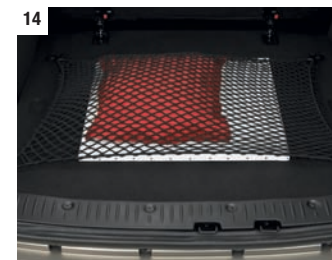

10. VEŠIAK NA OPIERKU HLAVY

Jednoduchý kovový vešiak, ktorý sa inštaluje na opierku hlavy predných sedadiel. Veľmi jednoduchá montáž a možnosť použitia na rôzne druhy oblečenia.

11. DRŽIAK FĽAŠE

Praktická pomôcka najmä pre cestujúcich na zadných sedadlách. Možno použiť aj na väčšie fľaše, ktoré svojím rozmerom nemožno umiestniť do odkladacích priestorov vo dverách. Jednoduchá montáž na opierku hlavy predných sedadiel.

12. SLNEČNÁ CLONA

Tento doplnok využijete najmä v horúcich letných dňoch. Zamedzte tak rozpáleniu palubnej dosky a volantu počas státnia vozidla. Prispieva tak k väčšiemu komfortu následnej jazdy.

10. Vešiak na opierku hlavy	60 01 998 066
11. Držiak fľaše	60 01 998 064
12. Slnečná clona	60 01 998 160
13. Zvislá sieť do batožinového priestoru	60 01 998 212
14. Sieť na dno batožinového priestoru	60 01 998 194
15. Detská autosedačka DUO PLUS ISOFIX	77 11 423 381